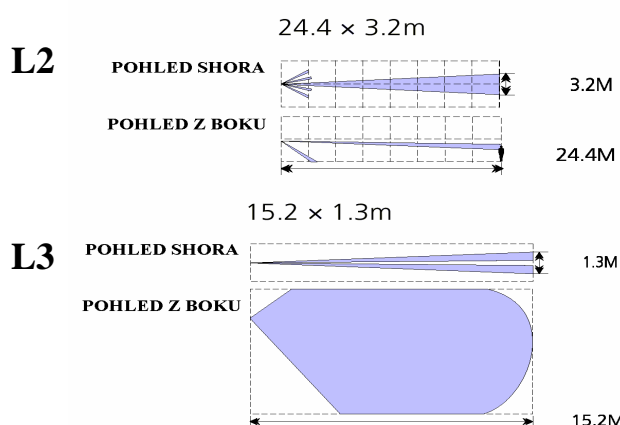

DSC
Security Products

ENCORE EC-301

- ◆ **Vnitřní infrapasivní čidlo pro detekci pohybu v objektech bezpečnostního stupně 2.**
- ◆ Odnímatelný kloubový **držák v ceně** umožňuje jednoduché nastavení směru (viz. obr.)
- ◆ Patentované víceúrovňové rozhodování pravosti alarmu (**MLSP**) zajišťované mikroprocesorem řízenou elektronikou.
- ◆ Vysoká odolnost proti VF rušení, statické elektřině a napěťovým rázům zaručují dlouholetý bezporuchový provoz.
- ◆ Detektor je standardně dodáván širokoúhlou čočkou BV-L1 s dosahem **15,2 x 18,3 m**, kterou lze zaměnit za čočku závora BV-L2 s dosahem **24,4 x 3,2 m**, stěna BV-L3 s dosahem 15,2 x 1,3 m nebo zvířata BV-L4 s dosahem 15,2 x 18,3 m.
- ◆ Detektor je vybaven přepínačem pro rychlou nebo pomalou detekci a ovládáním signalizační LED diody.
- ◆ **Záruční lhůta 3 roky.**