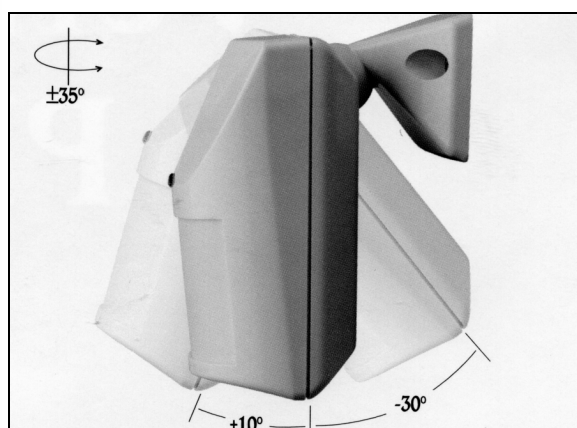

DSC
Security Products

ENCORE EC-301

- ◆ **Vnitřní infrapasivní čidlo pro detekci pohybu v objektech bezpečnostního stupně 2.**
- ◆ Odnímatelný kloubový **držák v ceně** umožňuje jednoduché nastavení směru (viz. obr.)
- ◆ Patentované víceúrovňové rozhodování pravosti alarmu (**MLSP**) zajišťované mikroprocesorem řízenou elektronikou.
- ◆ Vysoká odolnost proti VF rušení, statické elektřině a napěťovým rázům zaručují dlouholetý bezporuchový provoz.
- ◆ Detektor je standardně dodáván širokoúhlou čočkou BV-L1 s dosahem **15,2 x 18,3 m**, kterou lze zaměnit za čočku závora BV-L2 s dosahem **24,4 x 3,2 m**, stěna BV-L3 s dosahem 15,2 x 1,3 m nebo zvířata BV-L4 s dosahem 15,2 x 18,3 m.
- ◆ Detektor je vybaven přepínačem pro rychlou nebo pomalou detekci a ovládáním signalizační LED diody.
- ◆ **Záruční lhůta 3 roky.**